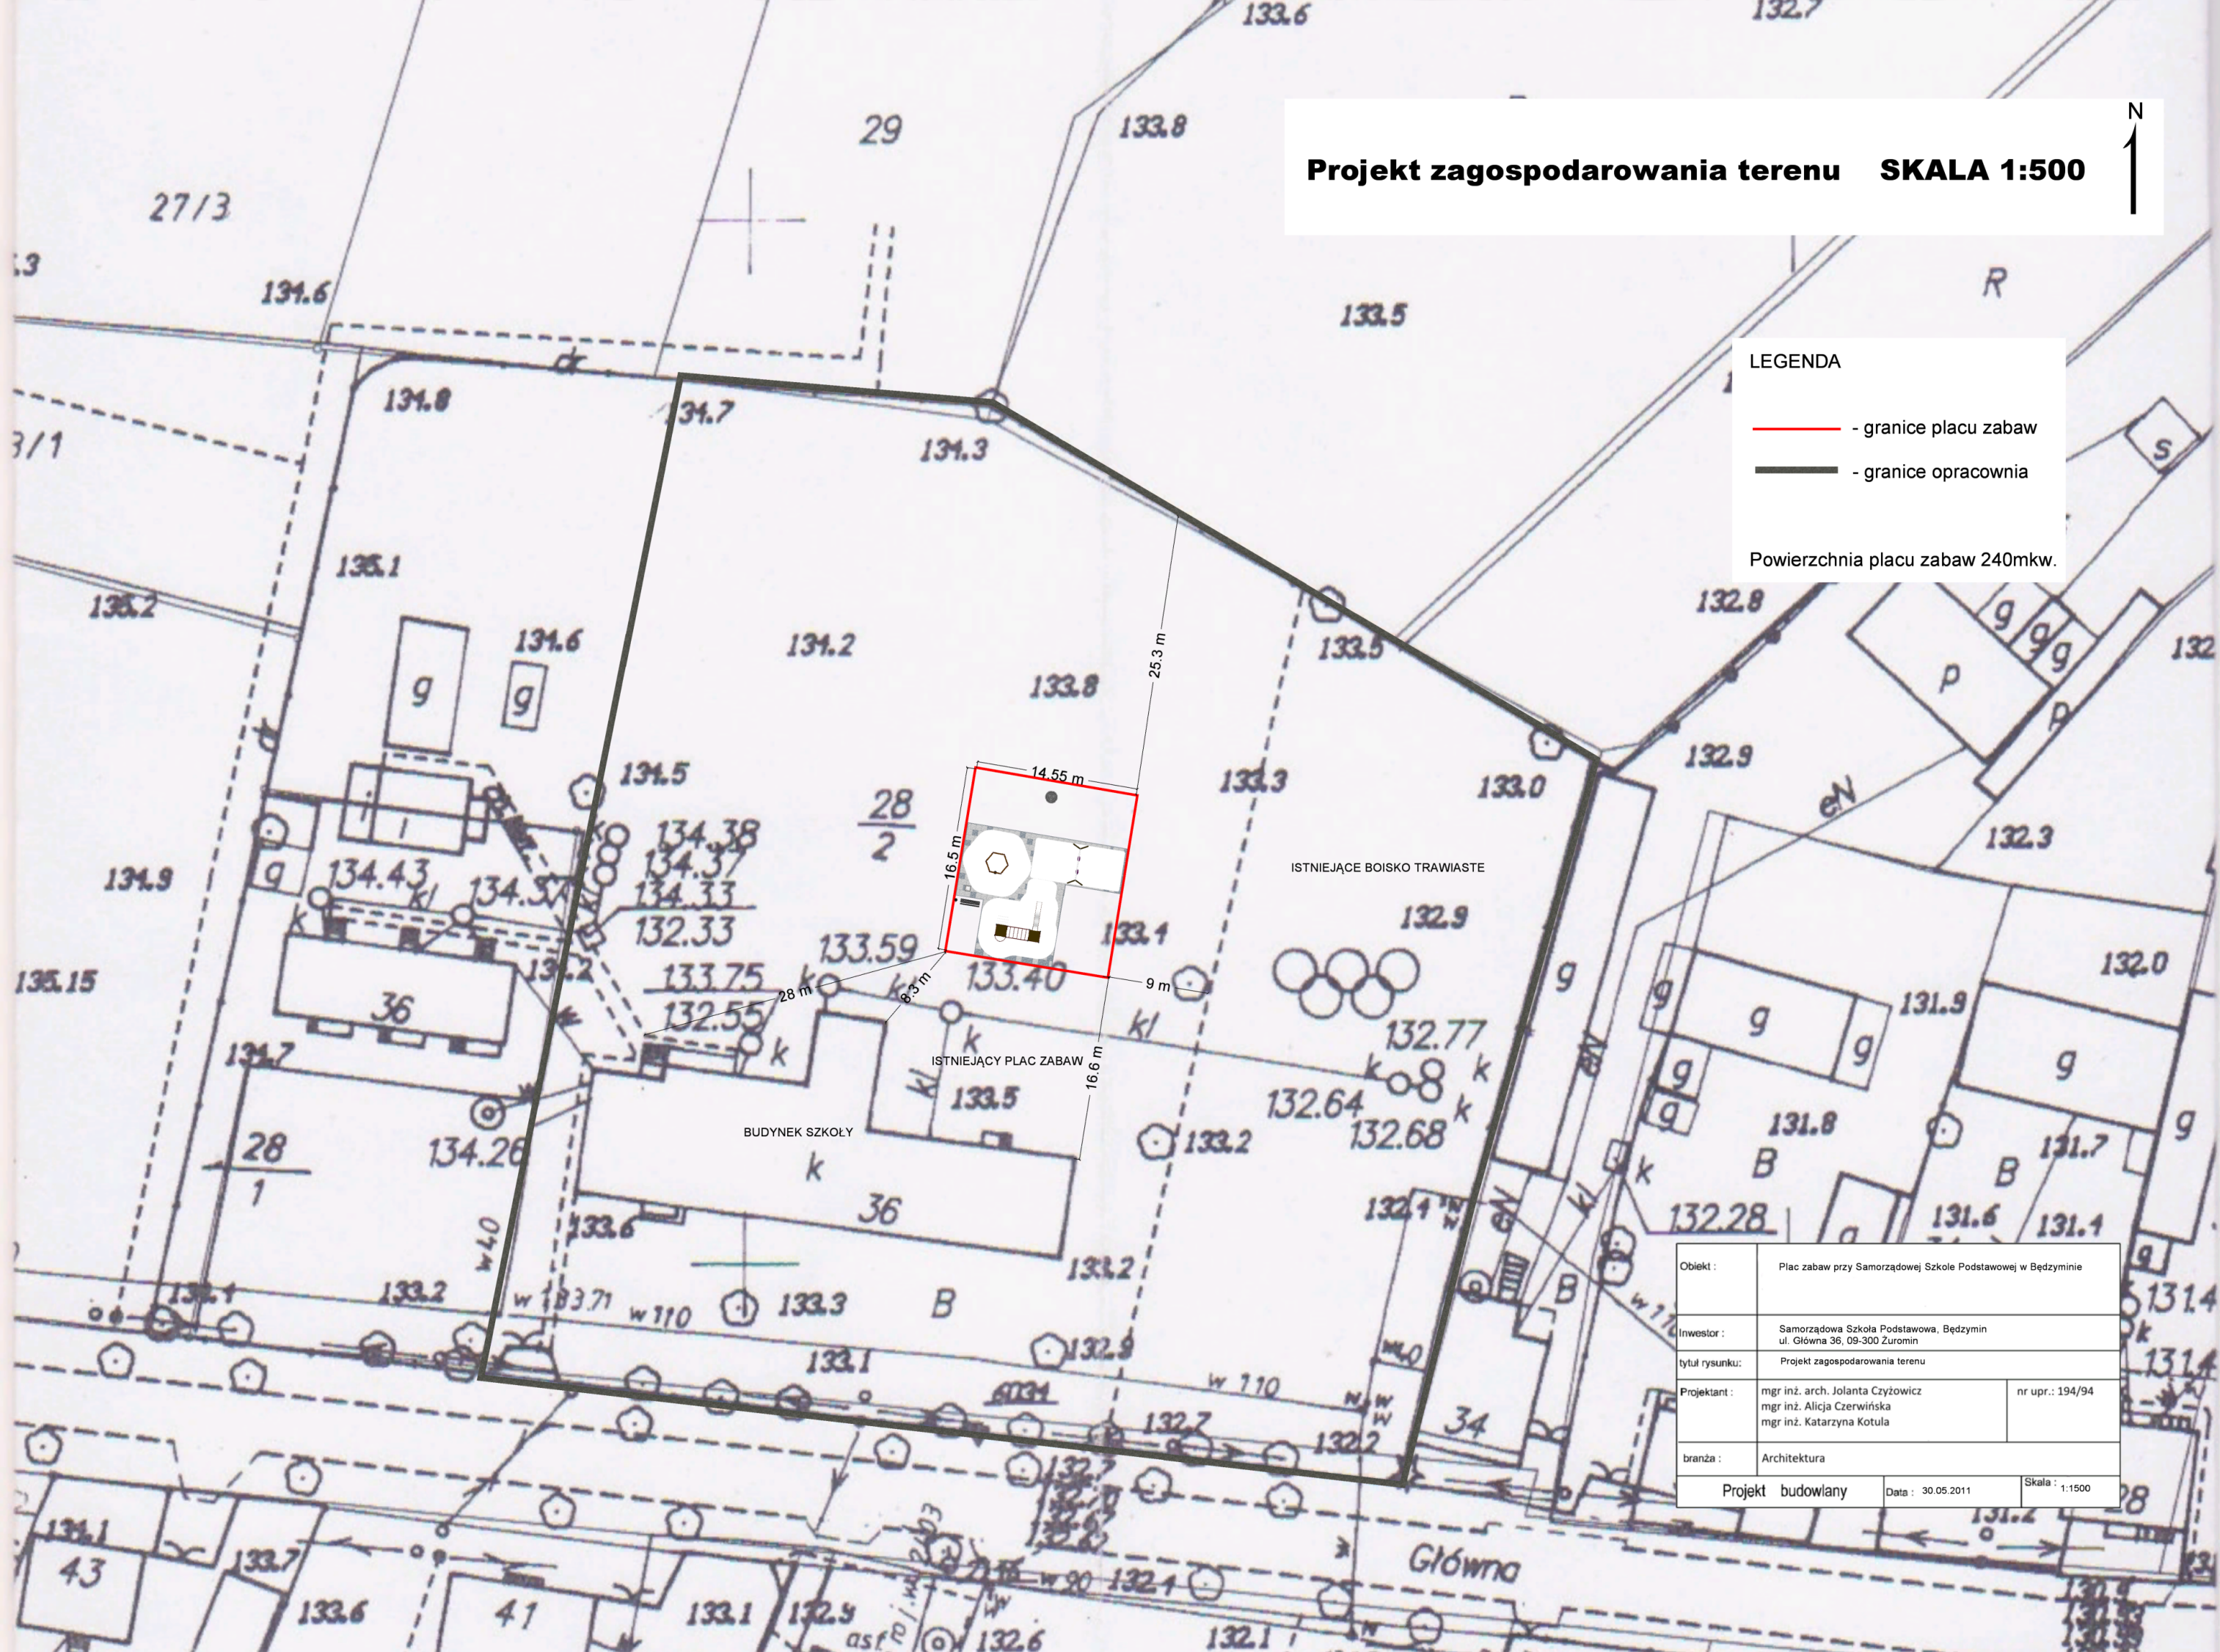

Projekt zagospodarowania terenu SKALA 1:500

LEGENDA

— - granice placu zabaw
 ——— - granice opracownia

Powierzchnia placu zabaw 240mkw.

Obiekt :	Plac zabaw przy Samorządowej Szkole Podstawowej w Będzynie	
Inwestor :	Samorządowa Szkoła Podstawowa, Będziny ul. Główna 36, 09-300 Zuromin	
tytuł rysunku:	Projekt zagospodarowania terenu	
Projektant :	mgr inż. arch. Jolanta Czyżowicz mgr inż. Alicja Czerwińska mgr inż. Katarzyna Kotuła	nr upr.: 194/94
branża :	Architektura	
Projekt budowlany	Data : 30.05.2011	Skala : 1:1500